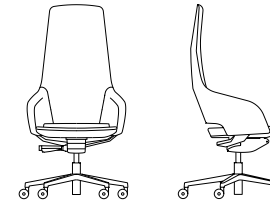

RU · Это стул с идеальным сочетанием комфорта, функциональности и элегантности. Его профиль разработан с мягкими линиями и концами, которые сообщают об утонченном стилистическом характере. Многие параметры настройки настраивают его в любом контексте, причем не только в офисе, но и в жилых помещениях.

TYPE: Line chairs

Captain Line
/Line Soft Collection

Overview

Sinetica

Line high back

W 69 - D 66
H 122÷132 / seat H 42÷52

Line Soft high back

W 69 - D 66
H 122÷132 / seat H 42÷52

-  elevabile / height adjustable
-  girevole / swivel
-  sincro / synchro

Line medium back

W 69 - D 66
H 94÷104 / seat H 42÷52

Line Soft medium back

W 69 - D 66
H 94÷104 / seat H 42÷52

-  elevabile / height adjustable
-  girevole / swivel
-  sincro / synchro

Line low back

W 63 - D 63
H 75÷85 / seat H 42÷52

Line Soft low back

W 63 - D 63
H 75÷85 / seat H 42÷52

-  elevabile / height adjustable
-  girevole / swivel

Line low back

W 63 - D 63
H 77 / seat H 46

Line Soft low back